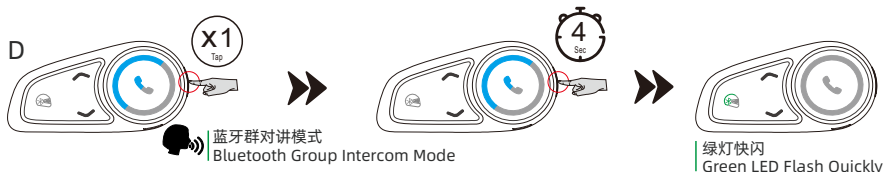

◀◀ 上一曲 / Previous

模式介绍 / Mode Introduction

蓝牙群对讲模式
Bluetooth Group Intercom Mode

蓝牙交友模式
Bluetooth Interconnection

音乐分享
Music sharing

蓝牙对讲模式
Bluetooth Intercom Mode

模式选择 / Mode Selection

X1
Tap

模式查询 / Model Queries

X1
Tap

播报当前模式状态
Broadcasting current mode status

群对讲模式 | Group Intercom Mode

群对讲配对 / Group Intercom Pairing

步骤 1
STOP 1

步骤 2
STOP 2

群对讲 | Bluetooth Group Intercom

连接群对讲 / Connection group intercom

断开群对讲 / Disconnect group intercom

模式查询 / Model Queries

音量加 / Volume Up

音量减 / Volume Down

蓝牙交友模式 | Bluetooth Interconnection

交友模式配对 / Connection group intercom

步骤 1
STOP 1