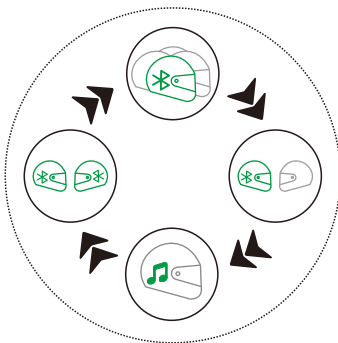

◀◀ 上一曲 / Previous

模式介绍 / Mode Introduction

蓝牙群对讲模式
Bluetooth Group Intercom Mode

蓝牙交友模式
Bluetooth Interconnection

音乐分享
Music sharing

蓝牙对讲模式
Bluetooth Intercom Mode

模式选择 / Mode Selection

X1
Tap

模式查询 / Model Queries

X1
Tap

播报当前模式状态
Broadcasting current mode status

群对讲模式 | Group Intercom Mode

群对讲配对 / Group Intercom Pairing

步骤 1
STOP 1

步骤 2
STOP 2

群对讲 | Bluetooth Group Intercom