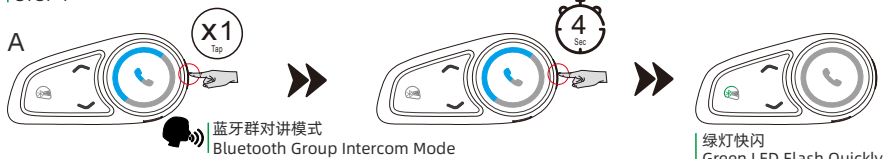

◀◀ 上一曲 / Previous

模式介绍 / Mode Introduction

蓝牙群对讲模式
Bluetooth Group Intercom Mode

蓝牙交友模式
Bluetooth Interconnection

音乐分享
Music sharing

蓝牙对讲模式
Bluetooth Intercom Mode

模式选择 / Mode Selection

X1
Tap

模式查询 / Model Queries

X1
Tap

播报当前模式状态
Broadcasting current mode status

群对讲模式 | Group Intercom Mode

群对讲配对 / Group Intercom Pairing

步骤 1
STOP 1

步骤 2
STOP 2

群对讲 | Bluetooth Group Intercom

连接群对讲 / Connection group intercom

断开群对讲 / Disconnect group intercom

模式查询 / Model Queries

音量加 / Volume Up

音量减 / Volume Down

蓝牙交友模式 | Bluetooth Interconnection

交友模式配对 / Connection group intercom

步骤 1
STOP 1

步骤 2
STOP 2

连接对讲 / Connection intercom

断开对讲 / Disconnect intercom

音乐分享配对 / Connection group intercom

步骤 1
STOP 1

步骤 2
STOP 2

连接音乐分享 / Connection Music Sharing

X1
Tap