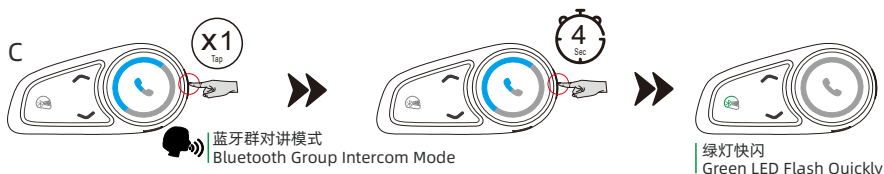

◀◀ 上一曲 / Previous

模式介绍 / Mode Introduction

蓝牙群对讲模式
Bluetooth Group Intercom Mode

蓝牙交友模式
Bluetooth Interconnection

音乐分享
Music sharing

蓝牙对讲模式
Bluetooth Intercom Mode

模式选择 / Mode Selection

X1
Tap

模式查询 / Model Queries

X1
Tap

播报当前模式状态
Broadcasting current mode status

群对讲模式 | Group Intercom Mode

群对讲配对 / Group Intercom Pairing

步骤 1
STOP 1

步骤 2
STOP 2

群对讲 | Bluetooth Group Intercom

连接群对讲 / Connection group intercom

断开群对讲 / Disconnect group intercom

模式查询 / Model Queries

音量加 / Volume Up

音量减 / Volume Down

蓝牙交友模式 | Bluetooth Interconnection

交友模式配对 / Connection group intercom

步骤 1
STOP 1

步骤 2
STOP 2

连接对讲 / Connection intercom

断开对讲 / Disconnect intercom

音乐分享配对 / Connection group intercom

步骤 1
STOP 1

步骤 2
STOP 2

连接音乐分享 / Connection Music Sharing

X1
Tap